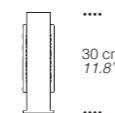

### Modèles / Models

40 cm  
15.7"

TL.ICE.13  
24V LED Stripe - 25 W

9 cm  
3.5"

20 cm  
7.9"

SC.ICE.07  
2 x LED 5 W

15 cm  
5.9"

60 cm / 90 cm / 120 cm  
23.6" / 35.4" / 47.2"